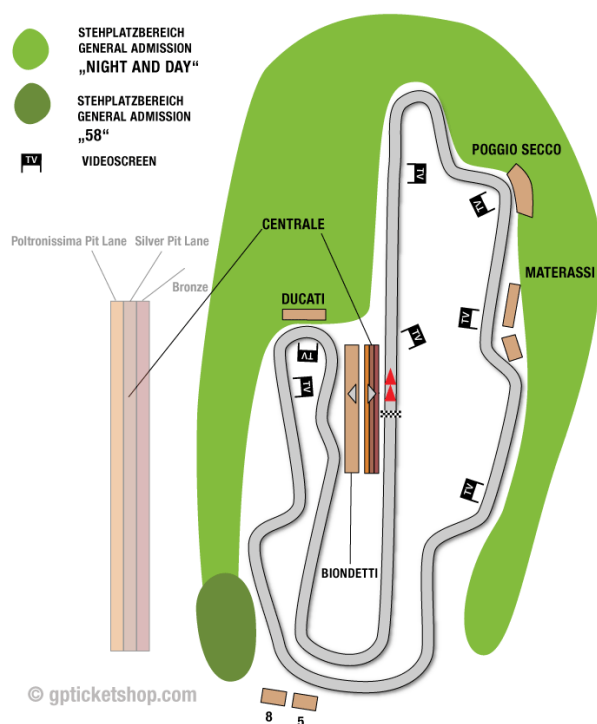

### MAPA TORU

### PODSUMOWANIE WYDARZENIA

WYDARZENIE:  
**MotoGP Włoch**

TOR:  
**Circuito del Mugello**

BLISKO:  
**Mugello**

DATA:  
**31.05.2020**